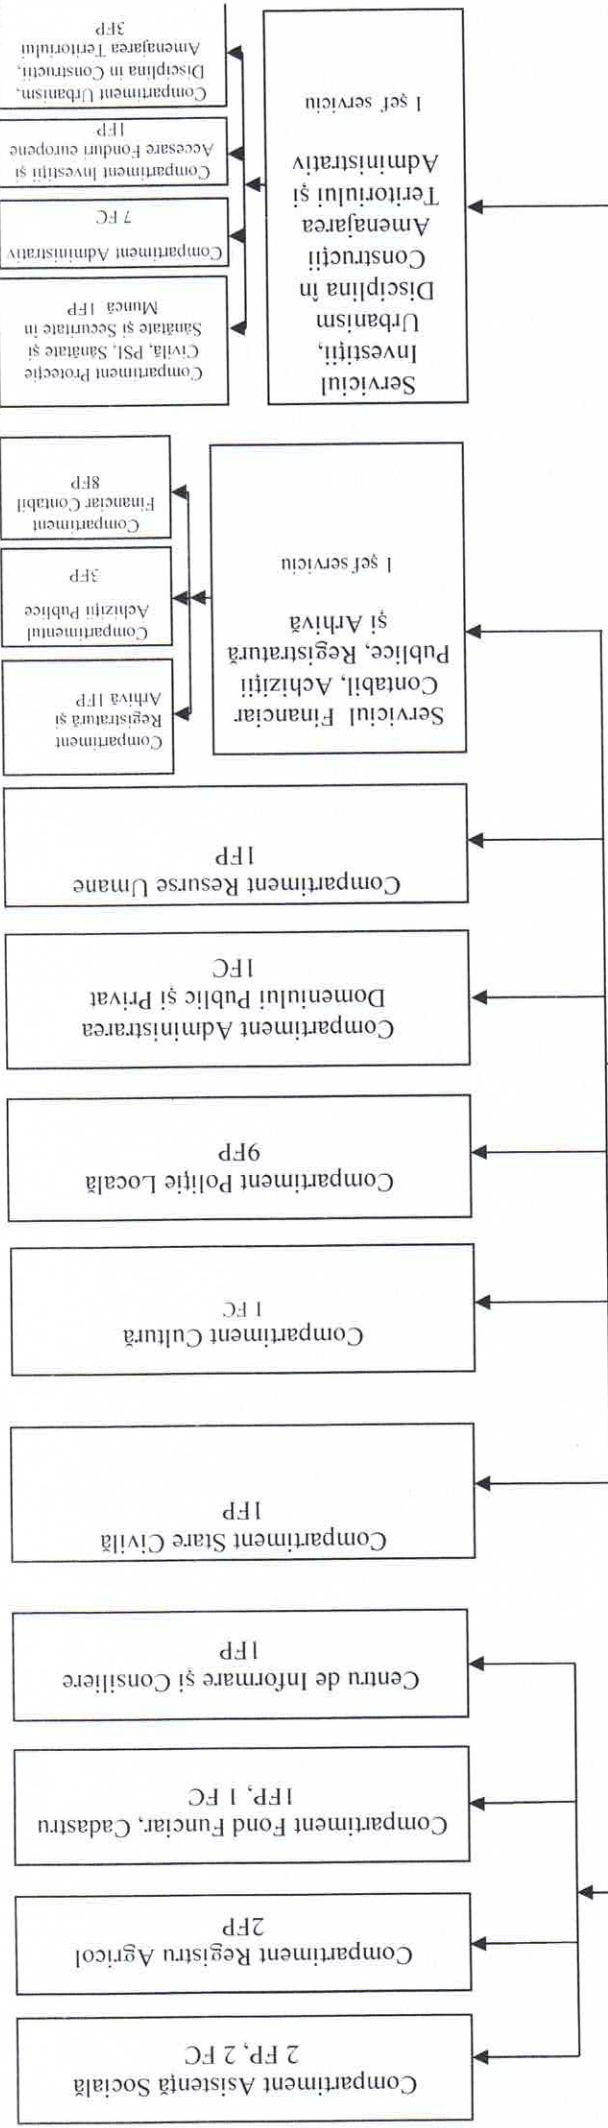

ORGANIGRAMA PRIMĂRIEI COMUNEI GILĂU

PRIMAR.

Ing. TOPĂN Gelu Vasile

CONSILIUL LOCAL GILĂU

PRIMAR (FD)

CONSILIER PERSONAL 1(C)

SECRETAR GENERAL AL
COMUNEI 1(FPC)

VICEPRIMAR(FD)

FD - funcții demnitate publică
FP - funcționari publici
FC - contractuali

Anexa nr. 1
Bo HCL 303/29.12.2023