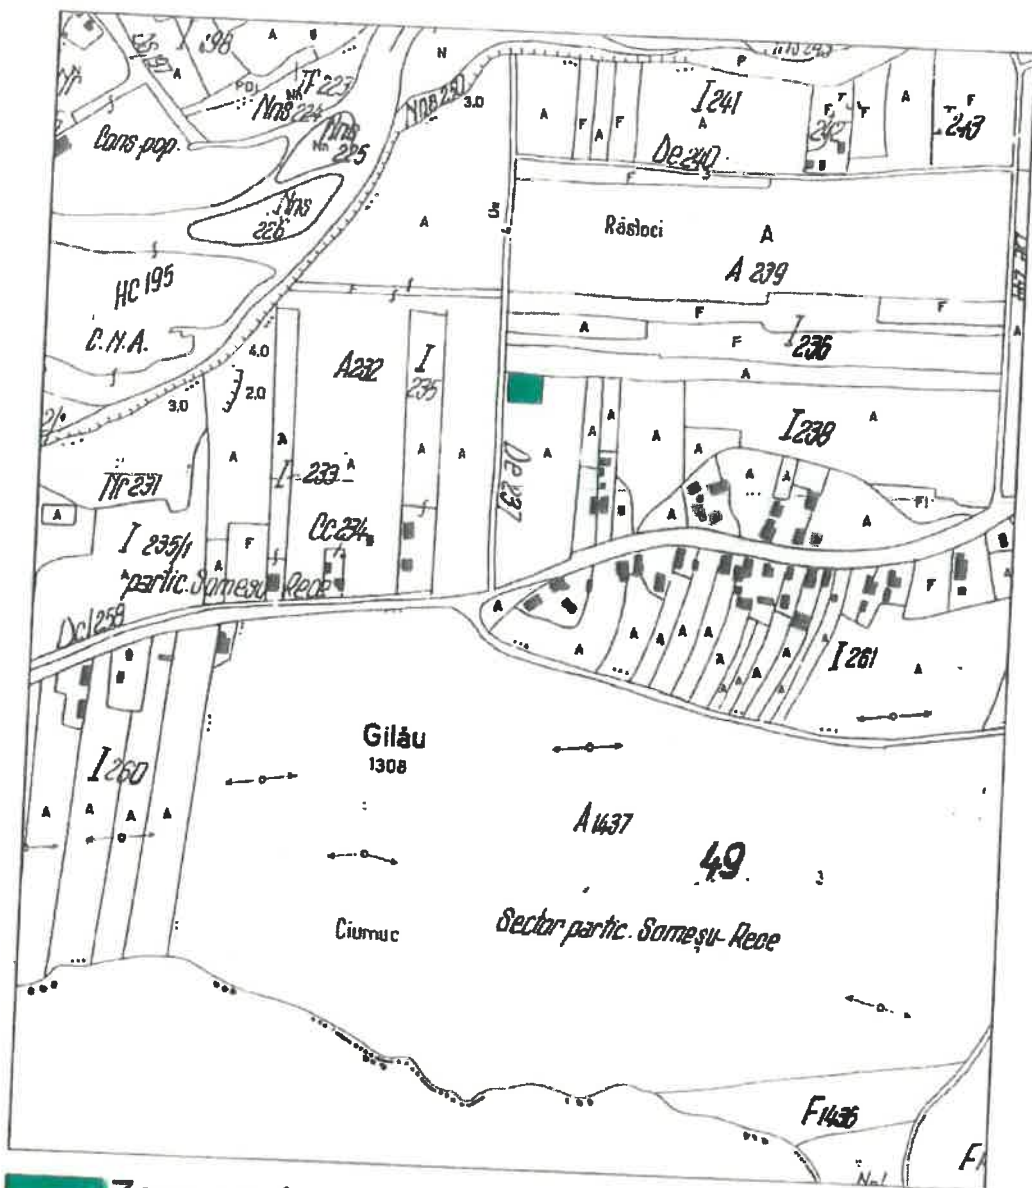

PLAN DE INCADRARE IN ZONA

scara 1:5000

L - 34 - 47 - D - d - 1 - I

Adresa: loc. Gilau, FN, jud. Cluj
CF nr. 57721 UAT Gilau
Nr. cad. 57721

 Zona amplasament