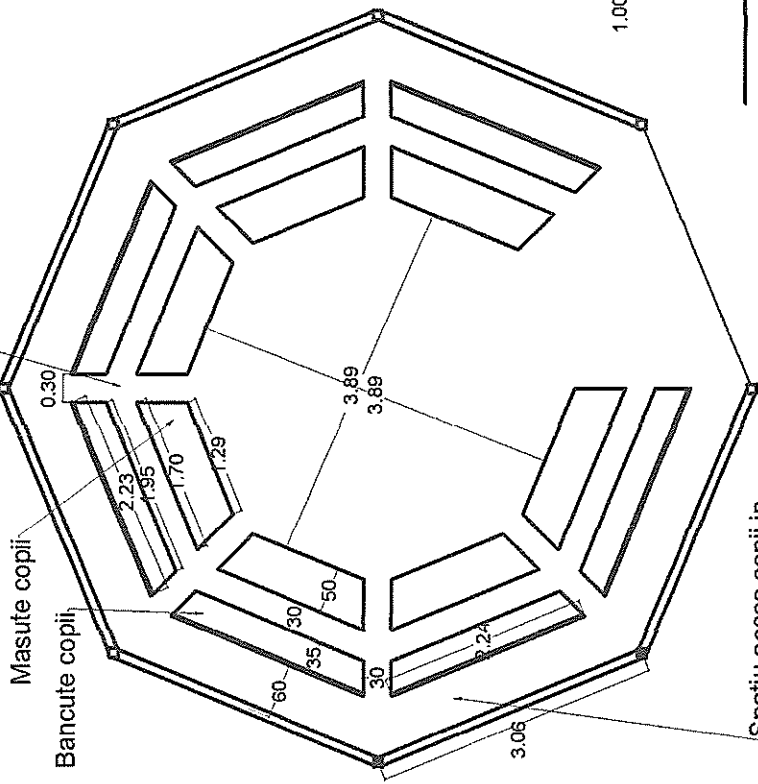

Detaliu sambure central

Ornament cu dimensiunea de 35 x 306 cm, din sipci de lemn de 2x2 cm

Panta acoperisului este in jur de 30°

Vedere laterala

Plan acoperis

# Foișor octogonal gradiniță Gilău

Lect. univ.-dr. ing. Dorin MAIER

Spatiu acces copii intre banci

Amenajare interioara foisor