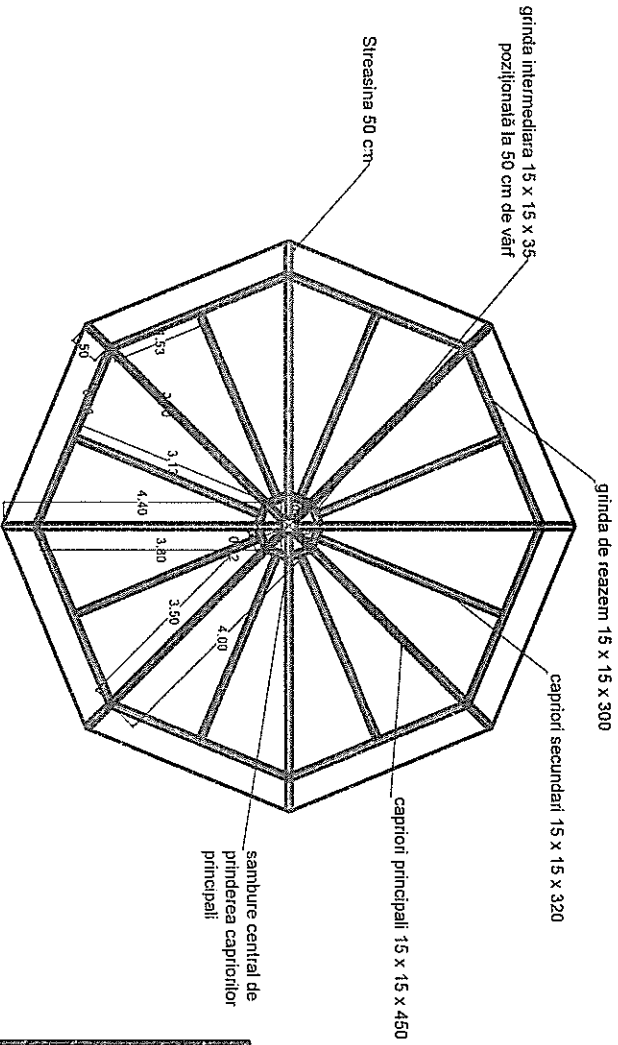

Detaliu sambure central

Ornament cu dimensiunea de 35 x 306 cm, din sipci de lemn de 2x2 cm

Panta acoperisului este in jur de 30°

Vedere laterala

Plan acoperis

# Foișor octogonal gradiniță Gilău

Lect. univ.-dr. ing. Dorin MAIER

Spatiu acces copii intre banci

Amenajare interioara foisor