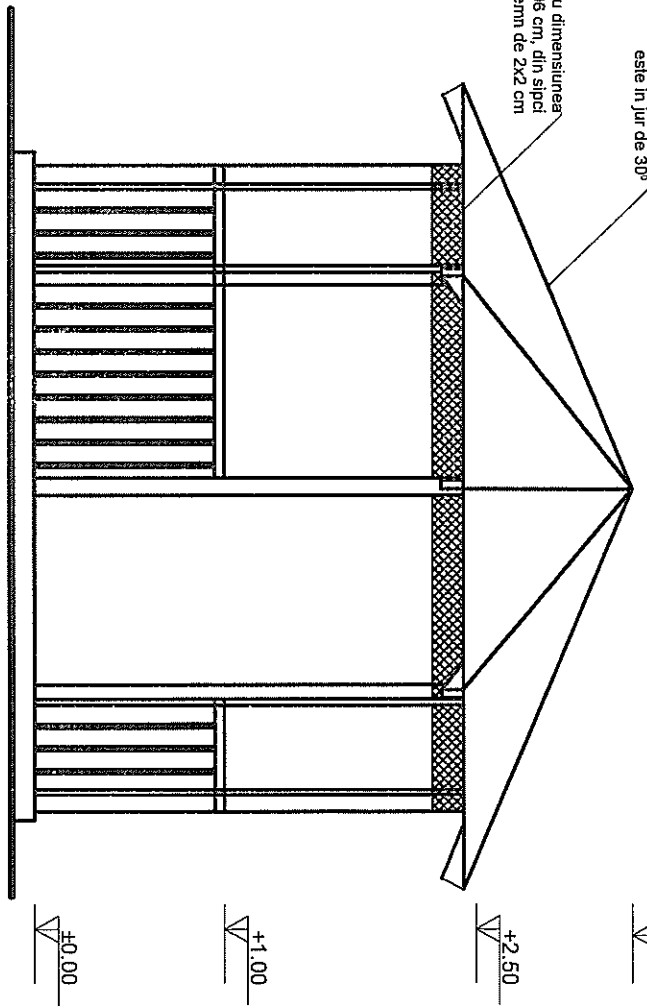

Detaliu sambure central

Ornament cu dimensiunea de 35 x 306 cm, din sipci de lemn de 2x2 cm

Panta acoperisului este in jur de 30°

Vedere laterala

Plan acoperis

# Foișor octogonal gradiniță Gilău

Lect. univ.-dr. ing. Dorin MAIER

Spatiu acces copii intre banci

Amenajare interioara foisor