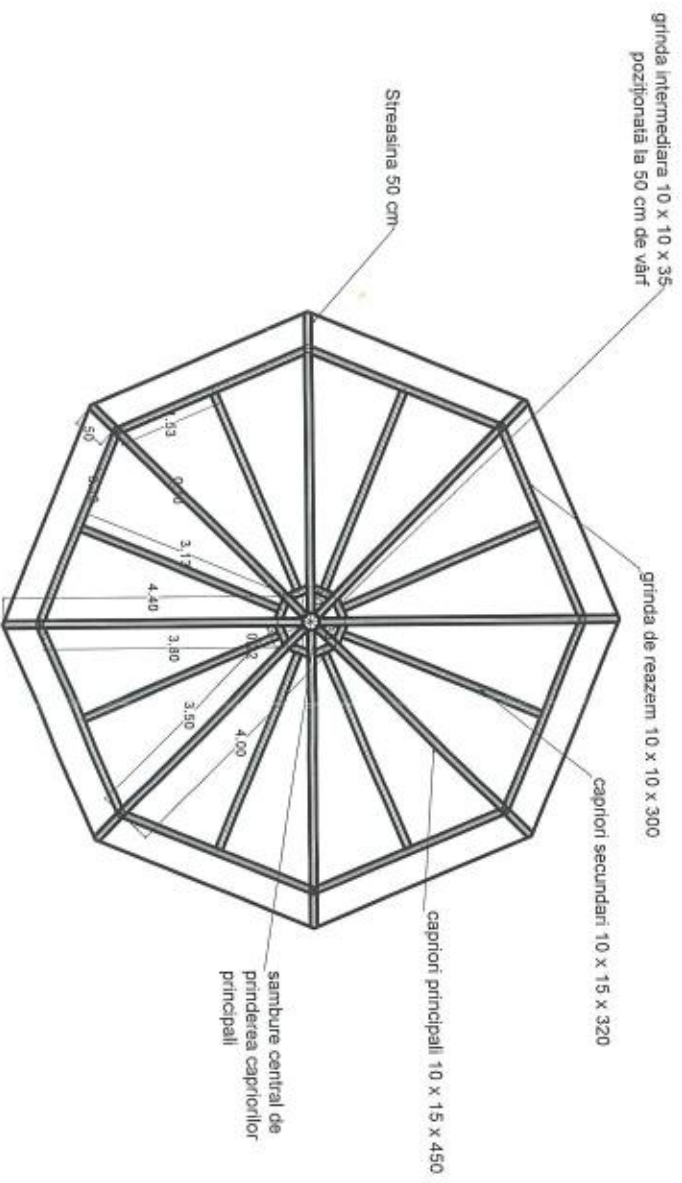

Varianta 1 - cu stalp central

Varianta 2 - fara stalp central

Variante amenajare interioara foisor

Lecl. arhitecturaling. Dorin Noyles

*[Handwritten signature]*

Detaliu sambure central

Vedere laterala

Plan acoperis