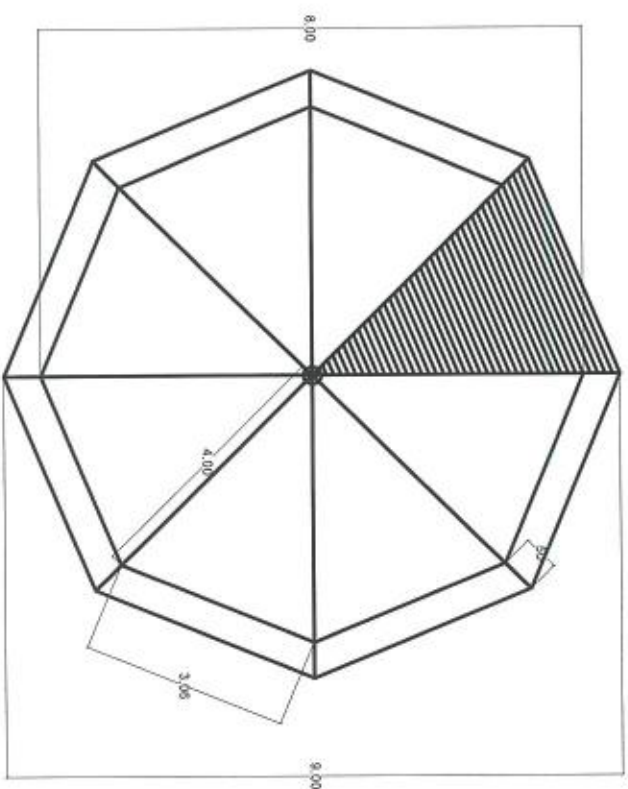

Varianta 1 - cu stalp central

Varianta 2 - fara stalp central

Variante amenajare interioara foisor

Lecl. arhitecturaling. Dorin Noyles

*[Handwritten signature]*

Detaliu sambure central

Vedere laterala

Plan acoperis