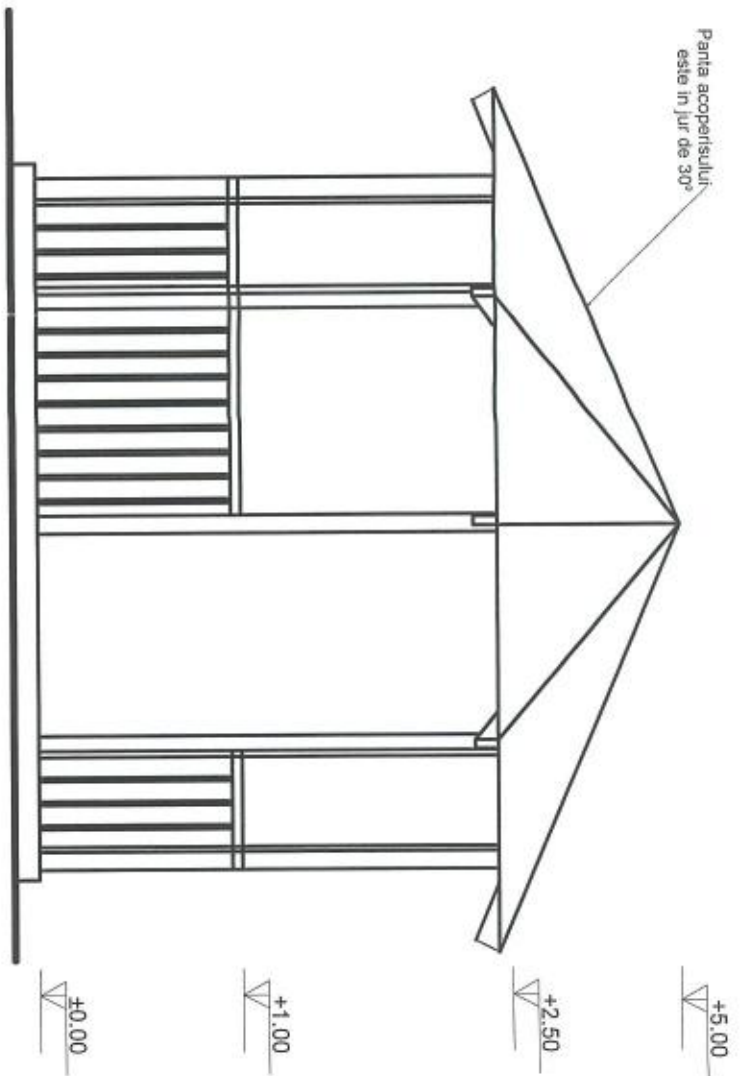

Varianta 1 - cu stalp central

Varianta 2 - fara stalp central

Variante amenajare interioara foisor

Lecl. arhitecturaling. Dorin Noyles

*[Handwritten signature]*

Detaliu sambure central

Vedere laterala

Plan acoperis