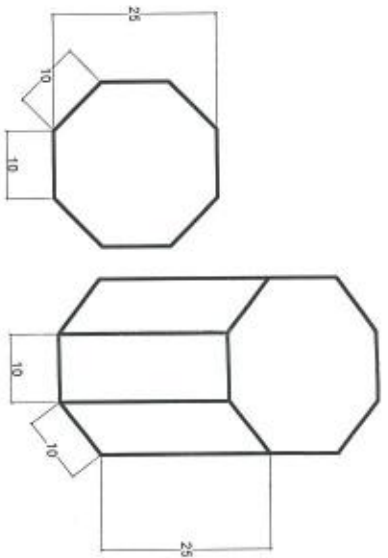

Varianta 1 - cu stalp central

Varianta 2 - fara stalp central

Variante amenajare interioara foisor

Lecl. arhitecturaling. Dorin Noyles

*[Handwritten signature]*

Detaliu sambure central

Vedere laterala

Plan acoperis