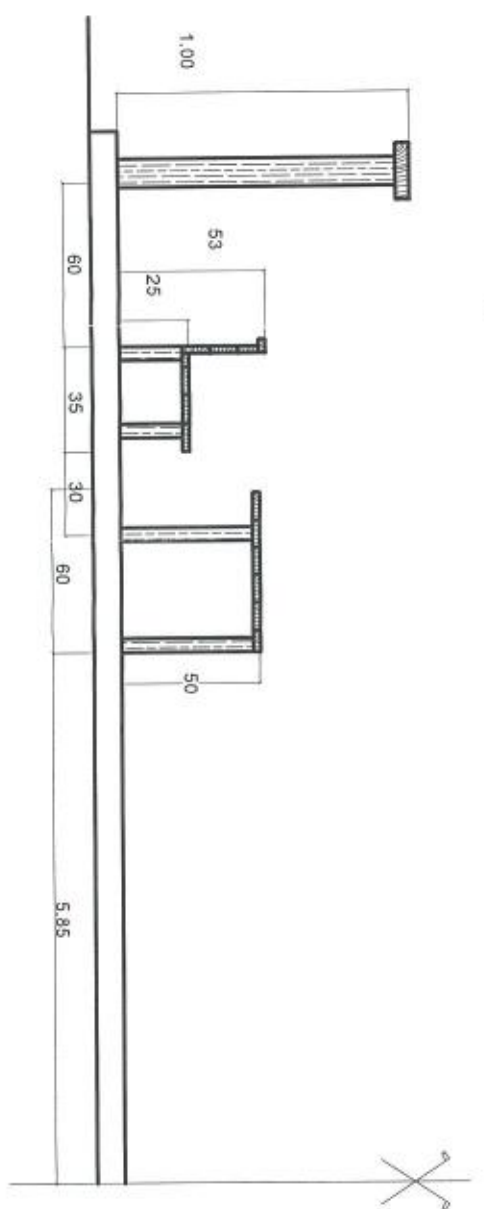

Varianta 1 - cu stalp central

Varianta 2 - fara stalp central

Variante amenajare interioara foisor

Lecl. arhitecturaling. Dorin Noyles

*[Handwritten signature]*

Detaliu sambure central

Vedere laterala

Plan acoperis