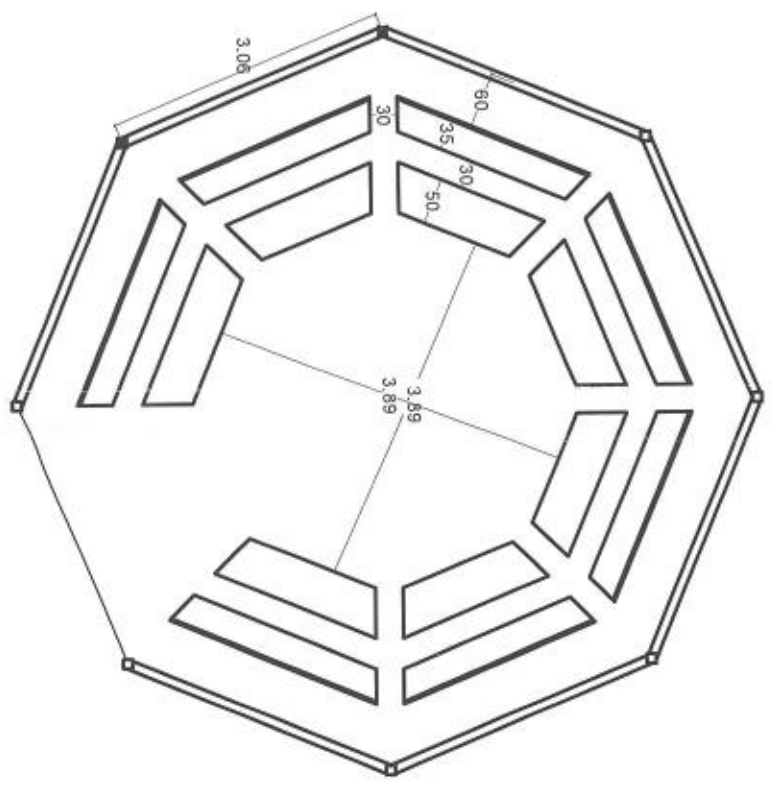

Varianta 1 - cu stalp central

Varianta 2 - fara stalp central

Variante amenajare interioara foisor

Lecl. arhitecturaling. Dorin Noyles

*[Handwritten signature]*

Detaliu sambure central

Vedere laterala

Plan acoperis