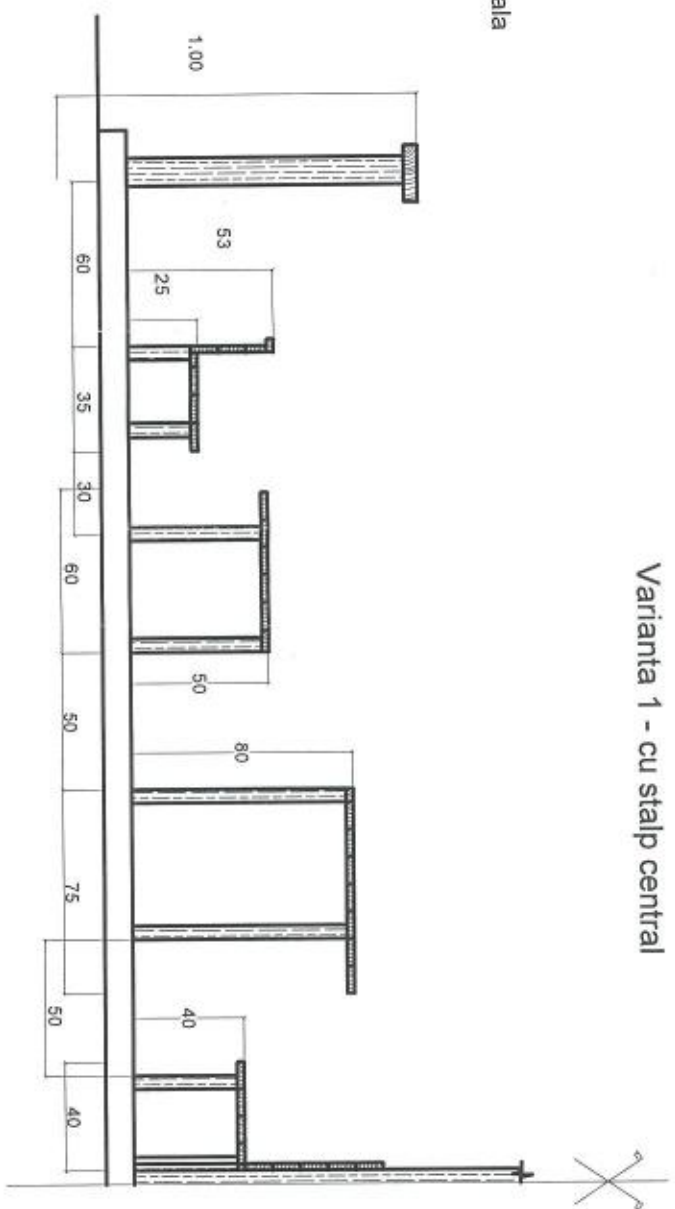

Varianta 1 - cu stalp central

Varianta 2 - fara stalp central

Variante amenajare interioara foisor

Lecl. arhitecturaling. Dorin Noyles

*[Handwritten signature]*

Detaliu sambure central

Vedere laterala

Plan acoperis