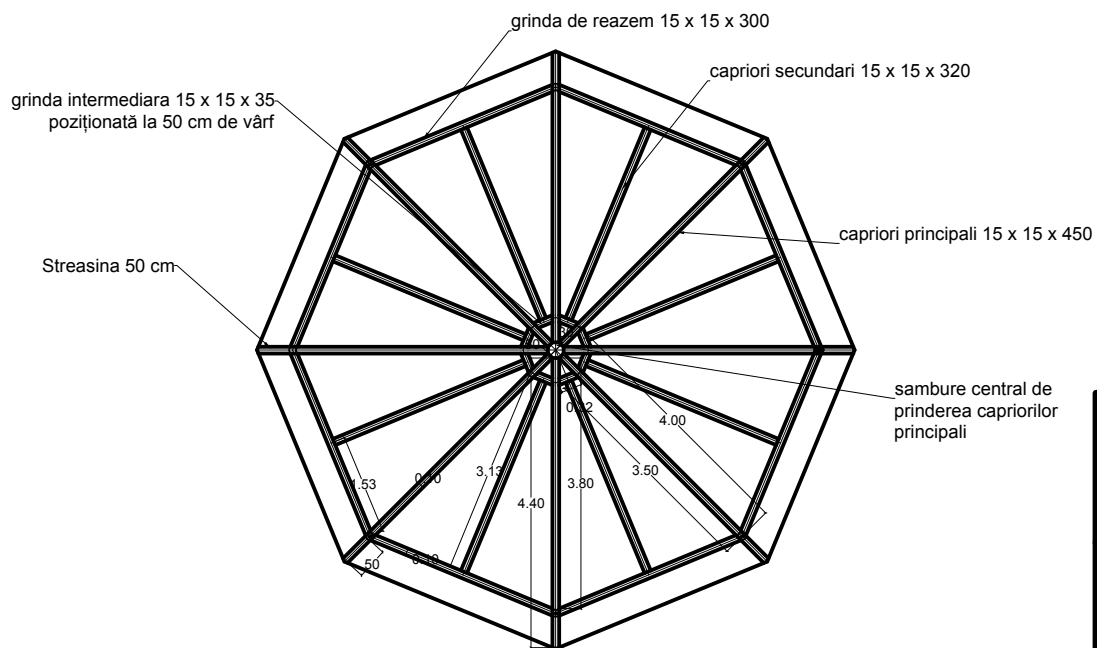

Detaliu sambure central

Panta acoperisului este in jur de 30°
 Ornament cu dimensiunea de 35 x 306 cm, din sipci de lemn de 2x2 cm

Vedere laterala

Plan acoperis

Foișor octogonal gradiniță Gilău

Lect. univ. dr. ec.dr.ing. Dorin MAIER