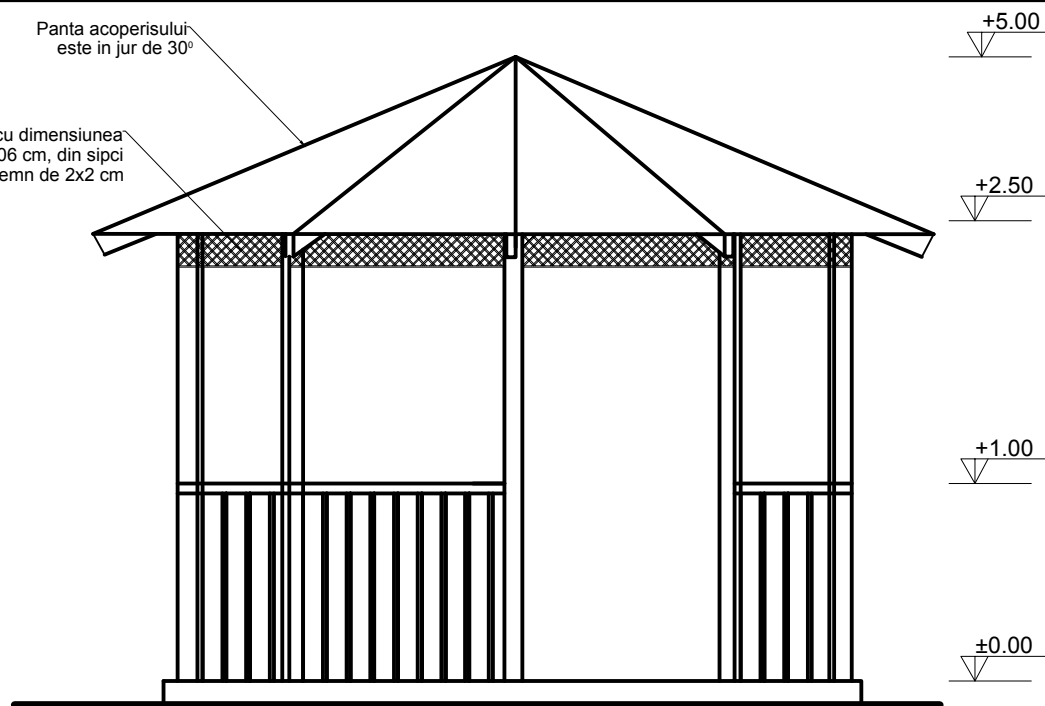

Detaliu sambure central

Panta acoperisului este in jur de 30°
 Ornament cu dimensiunea de 35 x 306 cm, din sipci de lemn de 2x2 cm

Vedere laterala

Plan acoperis

Foișor octogonal gradiniță Gilău

Lect. univ. dr. ec.dr.ing. Dorin MAIER