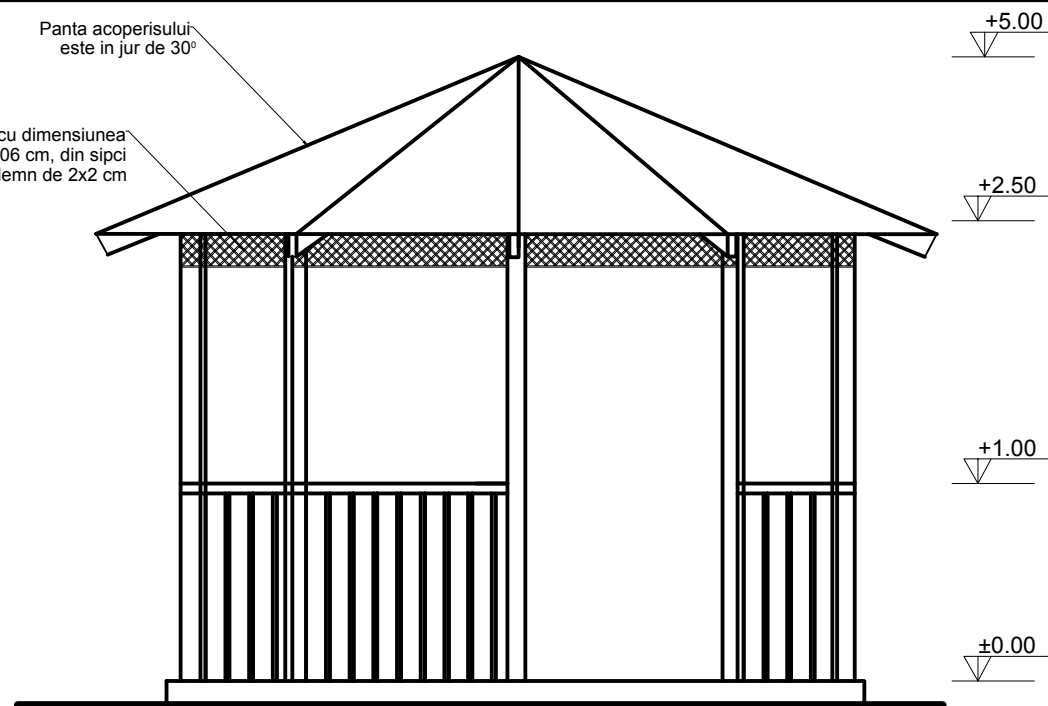

Detaliu sambure central

Panta acoperisului este in jur de 30°
 Ornament cu dimensiunea de 35 x 306 cm, din sipci de lemn de 2x2 cm

Vedere laterala

Plan acoperis

Foișor octogonal gradiniță Gilău

Lect. univ. dr. ec.dr.ing. Dorin MAIER