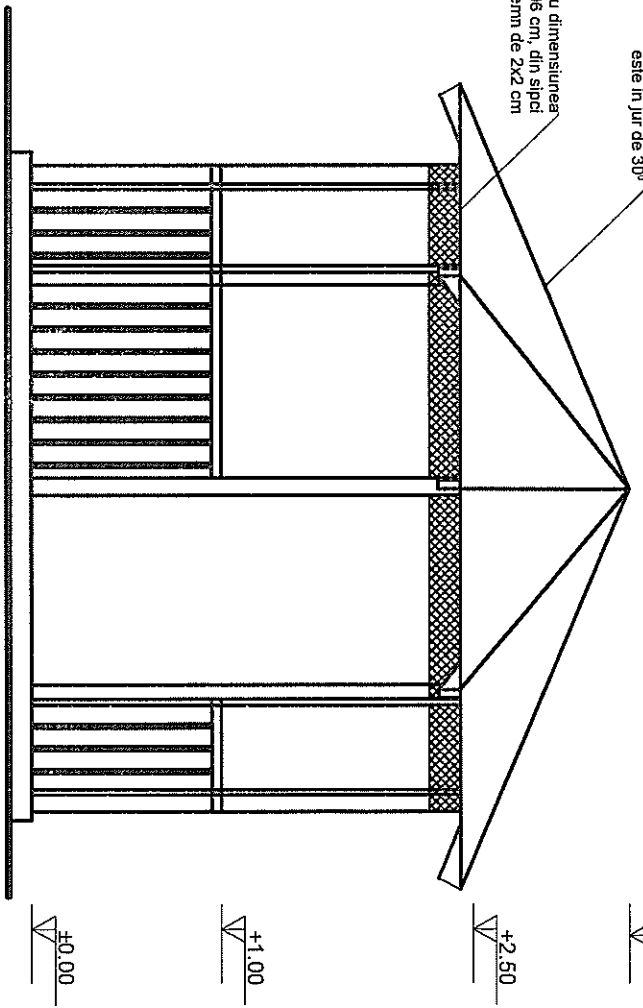

Detaliu sambure central

Ornament cu dimensiunea de 35 x 306 cm, din sipci de lemn de 2x2 cm

Panta acoperisului este in jur de 30°

Vedere laterala

Pian acoperis

Foișor octogonal gradiniță Gilău

Lect. univ.-dr. ing. Dorin MAIER

Spatiu acces copii intre banci

Masute copii
Bancute copii

Spatiu acces copii in spatele bancuteilor

Amenajare interioara foisor