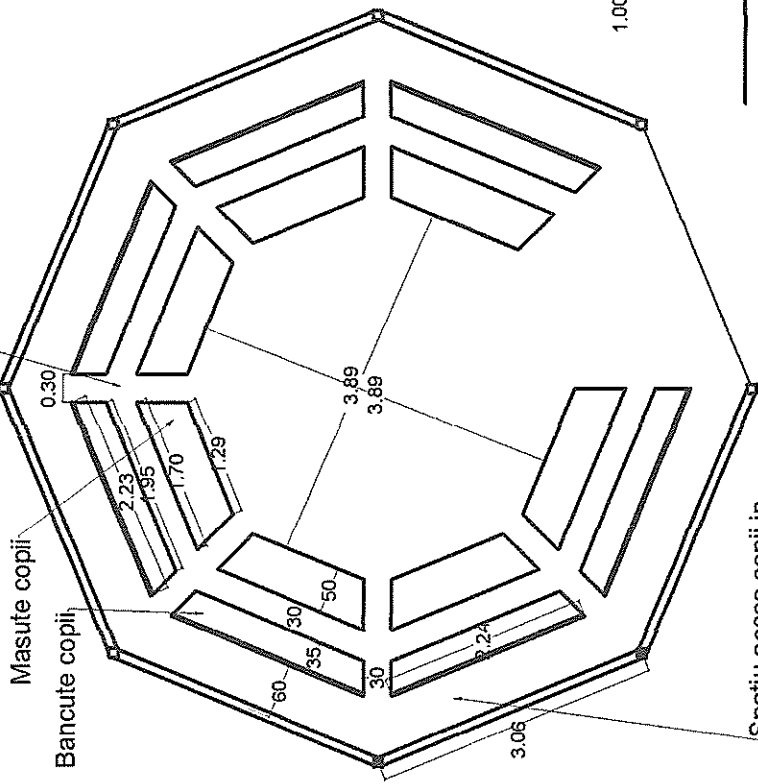

Detaliu sambure central

Ornament cu dimensiunea de 35 x 306 cm, din sipci de lemn de 2x2 cm

Panta acoperisului este in jur de 30°

Vedere laterala

Pian acoperis

Foișor octogonal gradiniță Gilău

Lect. univ.-dr. ing. Dorin MAIER

Spatiu acces copii intre banci

Masute copii
Bancute copii

Spatiu acces copii in spatele bancuteilor

Amenajare interioara foisor