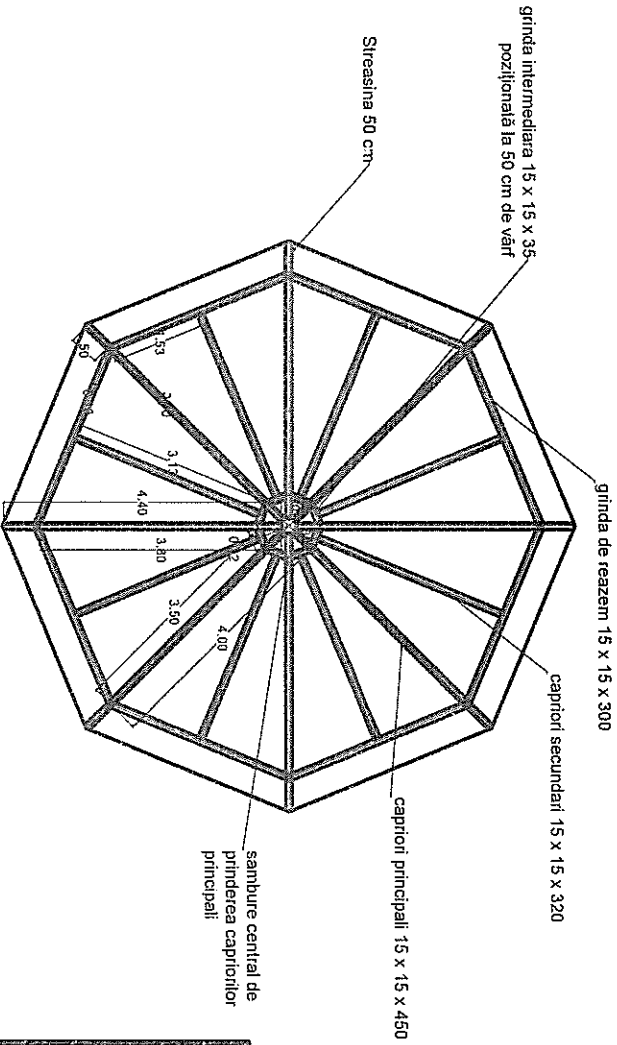

Detaliu sambure central

Ornament cu dimensiunea de 35 x 306 cm, din sipci de lemn de 2x2 cm

Panta acoperisului este in jur de 30°

Vedere laterala

Pian acoperis

Foișor octogonal gradiniță Gilău

Lect. univ.-dr. ing. Dorin MAIER

Spatiu acces copii intre banci

Masute copii
Bancute copii

Spatiu acces copii in spatele bancuteilor

Amenajare interioara foisor