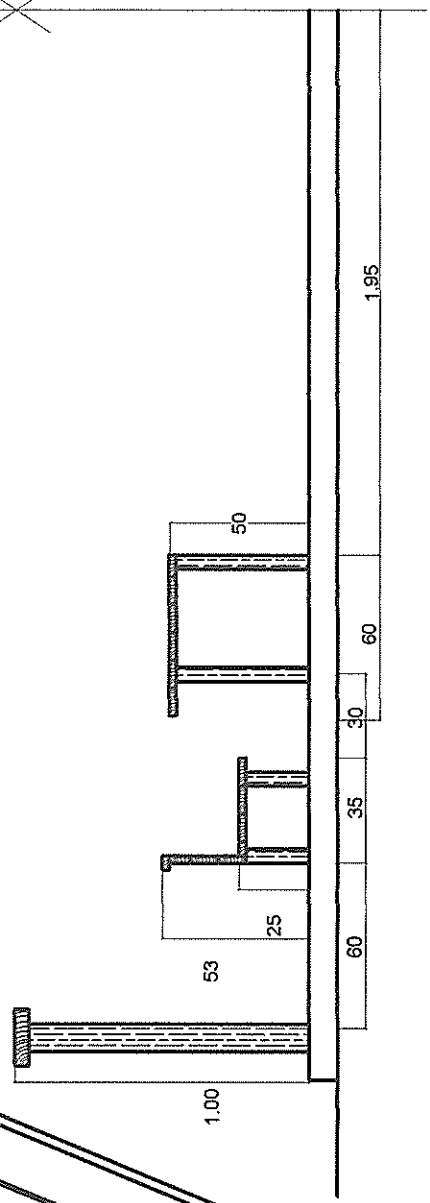

Detaliu sambure central

Ornament cu dimensiunea de 35 x 306 cm, din sipci de lemn de 2x2 cm

Panta acoperisului este in jur de 30°

Vedere laterala

Pian acoperis

Foișor octogonal gradiniță Gilău

Lect. univ.-dr. ing. Dorin MAIER

Spatiu acces copii intre banci

Masute copii
Bancute copii

Spatiu acces copii in spatele bancuteilor

Amenajare interioara foisor