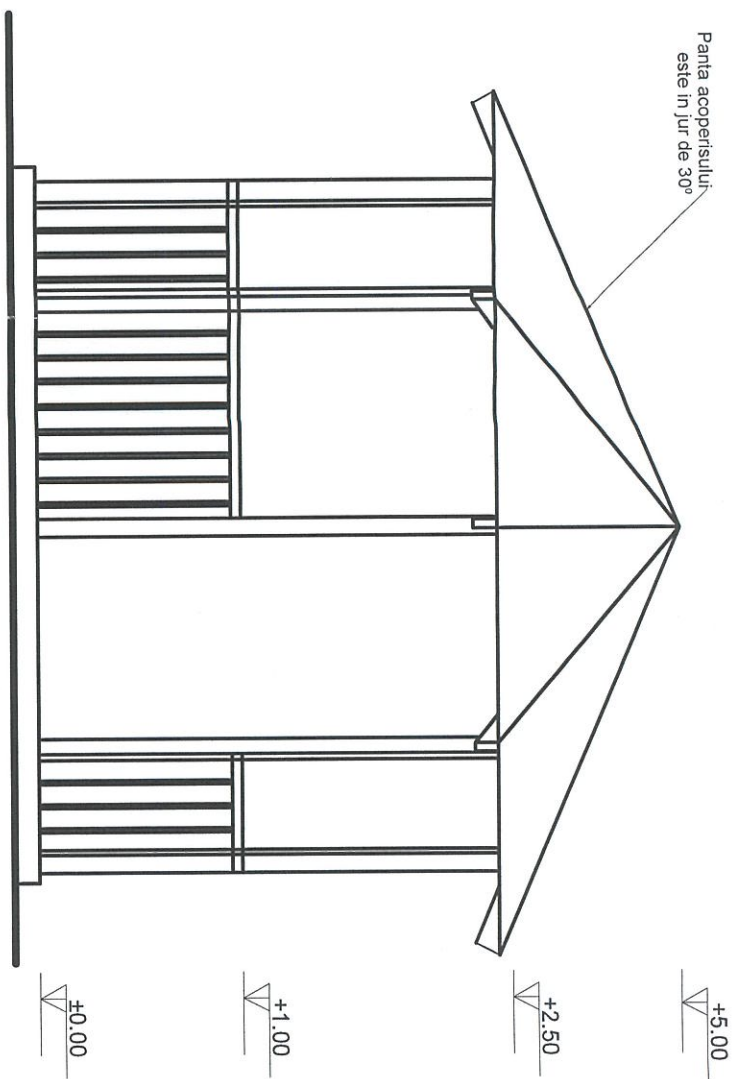

Variantă 1 - cu stalp central

Variantă 2 - fara stalp central

Variante amenajare interioara foisor

Lecl. arhitect. dr. ing. Dorin Naylor

*[Handwritten signature]*

Detaliu sambure central

Vedere laterala

Plan acoperis