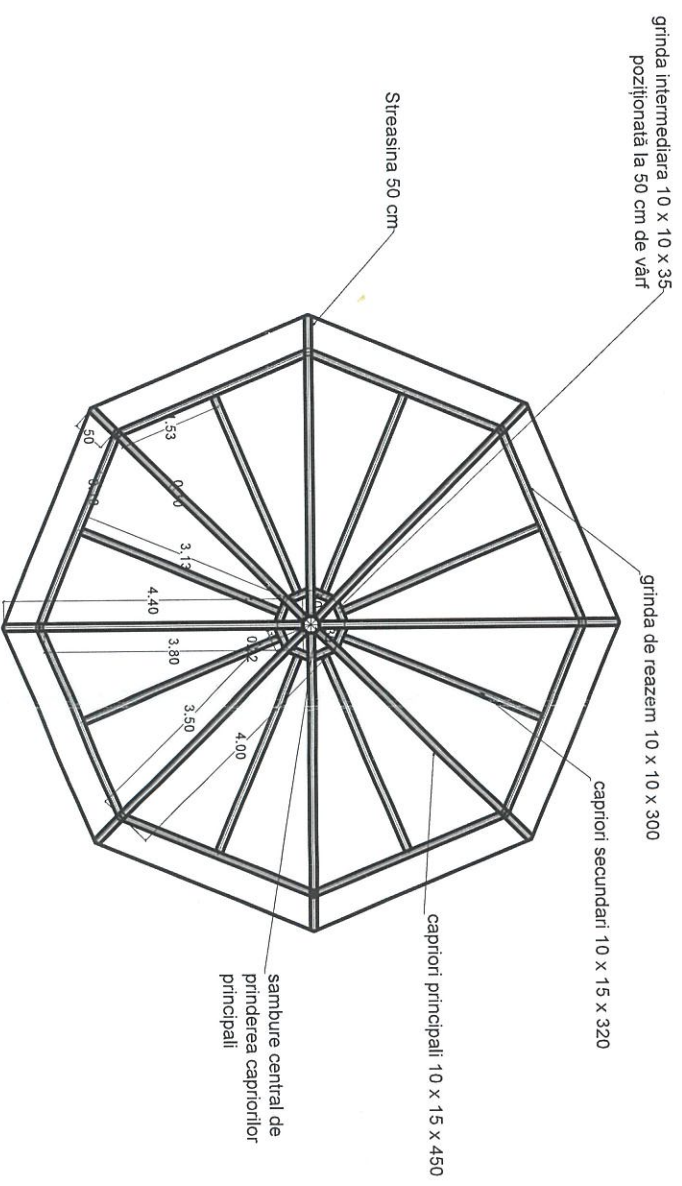

Variantă 1 - cu stalp central

Variantă 2 - fara stalp central

Variante amenajare interioara foisor

Lecl. arhitect. dr. ing. Dorin Naylor

*[Handwritten signature]*

Detaliu sambure central

Vedere laterala

Plan acoperis