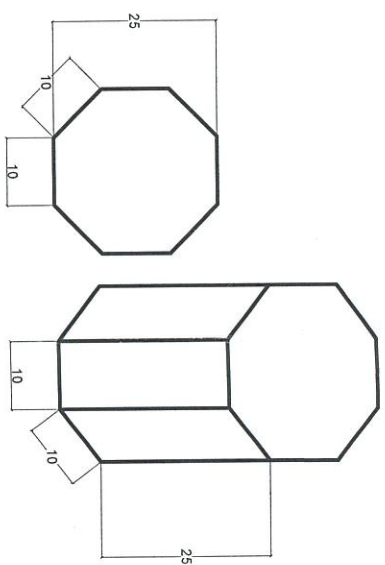

Variantă 1 - cu stalp central

Variantă 2 - fara stalp central

Variante amenajare interioara foisor

Lecl. arhitect. dr. ing. Dorin Naylor

*[Handwritten signature]*

Detaliu sambure central

Vedere laterala

Plan acoperis