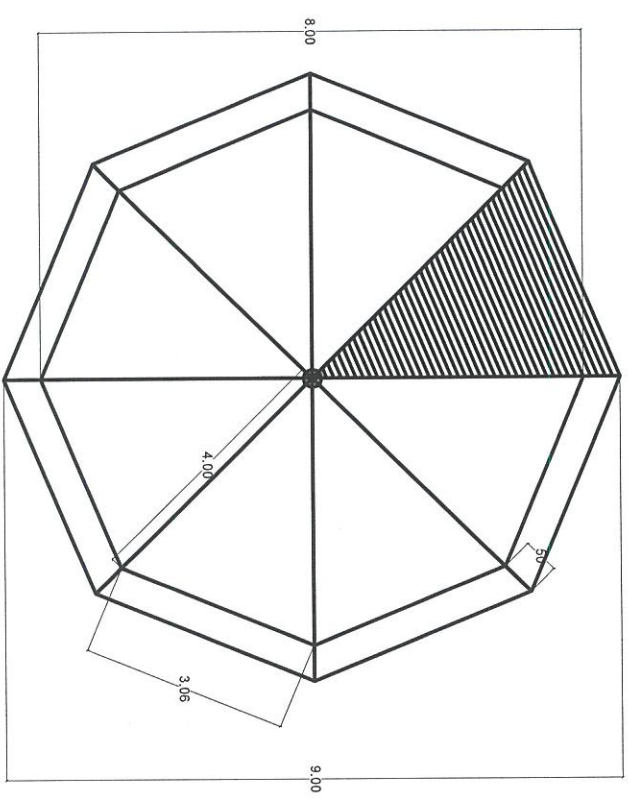

Variantă 1 - cu stalp central

Variantă 2 - fara stalp central

Variante amenajare interioara foisor

Lecl. arhitect. dr. ing. Dorin Naylor

*[Handwritten signature]*

Detaliu sambure central

Vedere laterala

Plan acoperis