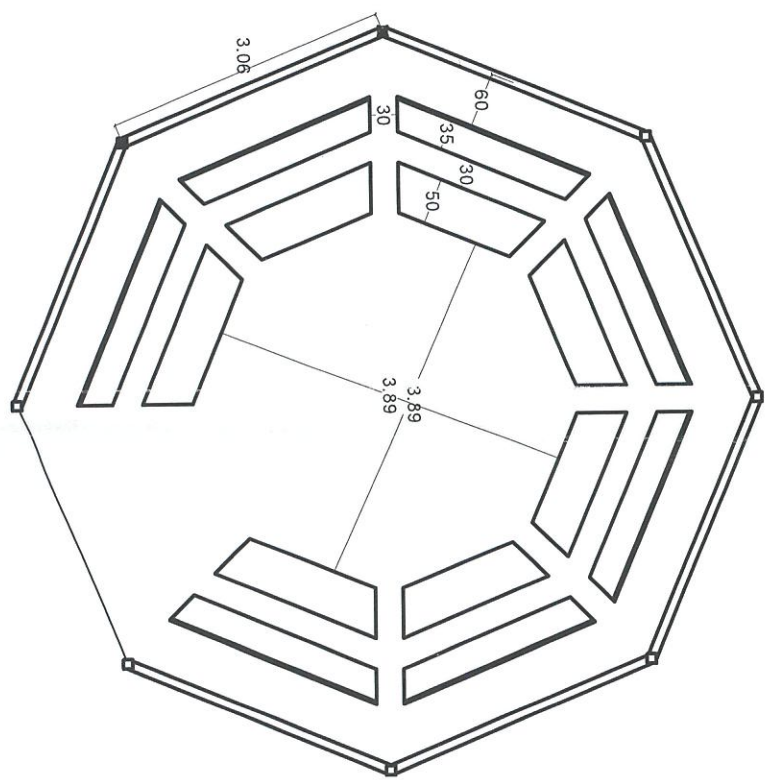

Variantă 1 - cu stalp central

Variantă 2 - fara stalp central

Variante amenajare interioara foisor

Lecl. arhitect. dr. ing. Dorin Naylor

*[Handwritten signature]*

Detaliu sambure central

Vedere laterala

Plan acoperis