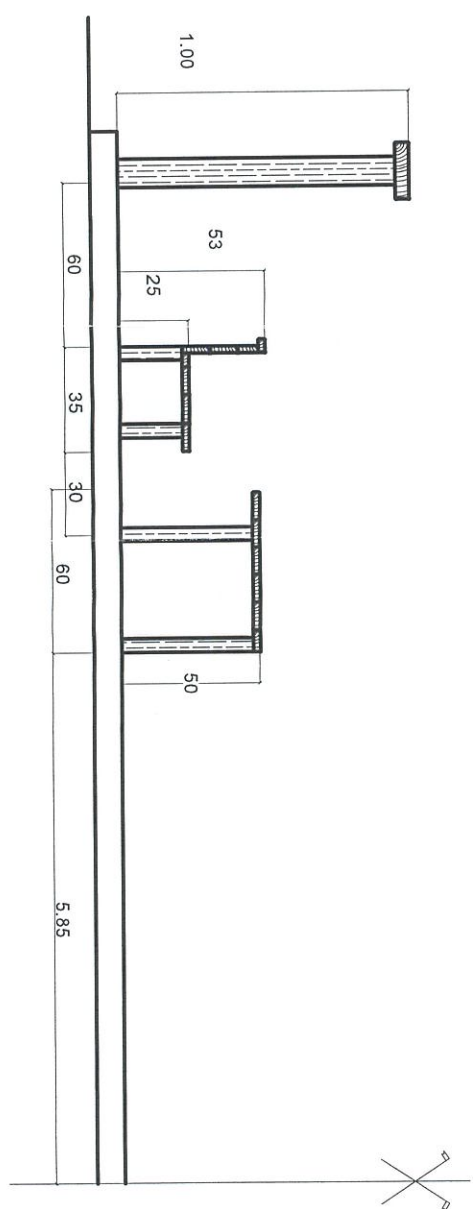

Variantă 1 - cu stalp central

Variantă 2 - fara stalp central

Variante amenajare interioara foisor

Lecl. arhitect. dr. ing. Dorin Naylor

*[Handwritten signature]*

Detaliu sambure central

Vedere laterala

Plan acoperis